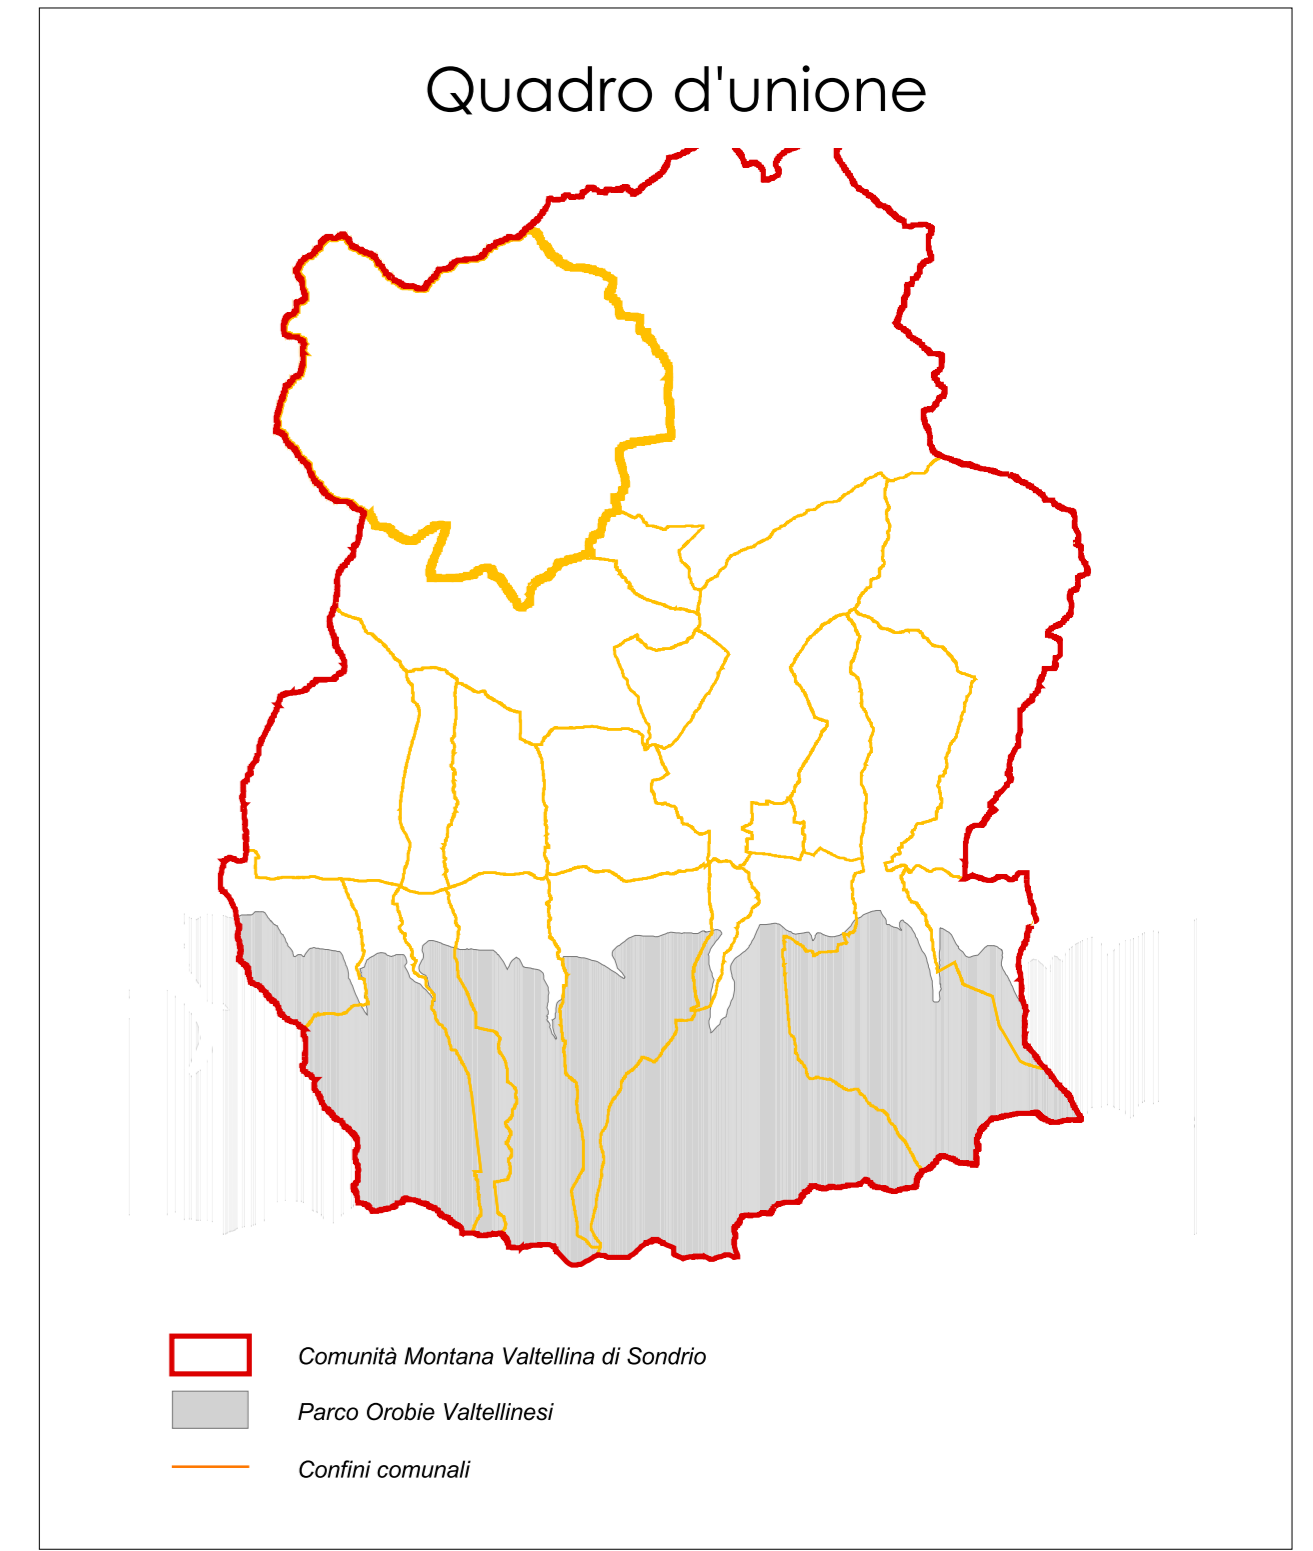

Piano di Indirizzo Forestale - TAVOLE DI PIANO

Comunità Montana Valtellina di Sondrio

Provincia di Sondrio Regione Lombardia

PIANO DI INDIRIZZO FORESTALE
 (Periodo di validità 2011-2025)

TAVOLA N. 5b
 PIANO DELLA VIABILITA' AGRO-SILVO-PASTORALE (VASP)

Comuni di:
CHIESA IN VALMALENCO (versante sx1 mallero)

scala di restituzione: 1:10.000
 base cartografica: CTR RASTER - Regione Lombardia
 Revisione: settembre 2011

Comunità Montana Valtellina di Sondrio
 Coordinatore del Gruppo di Lavoro (Maurizio Pozzi - Dotti, Forestale)