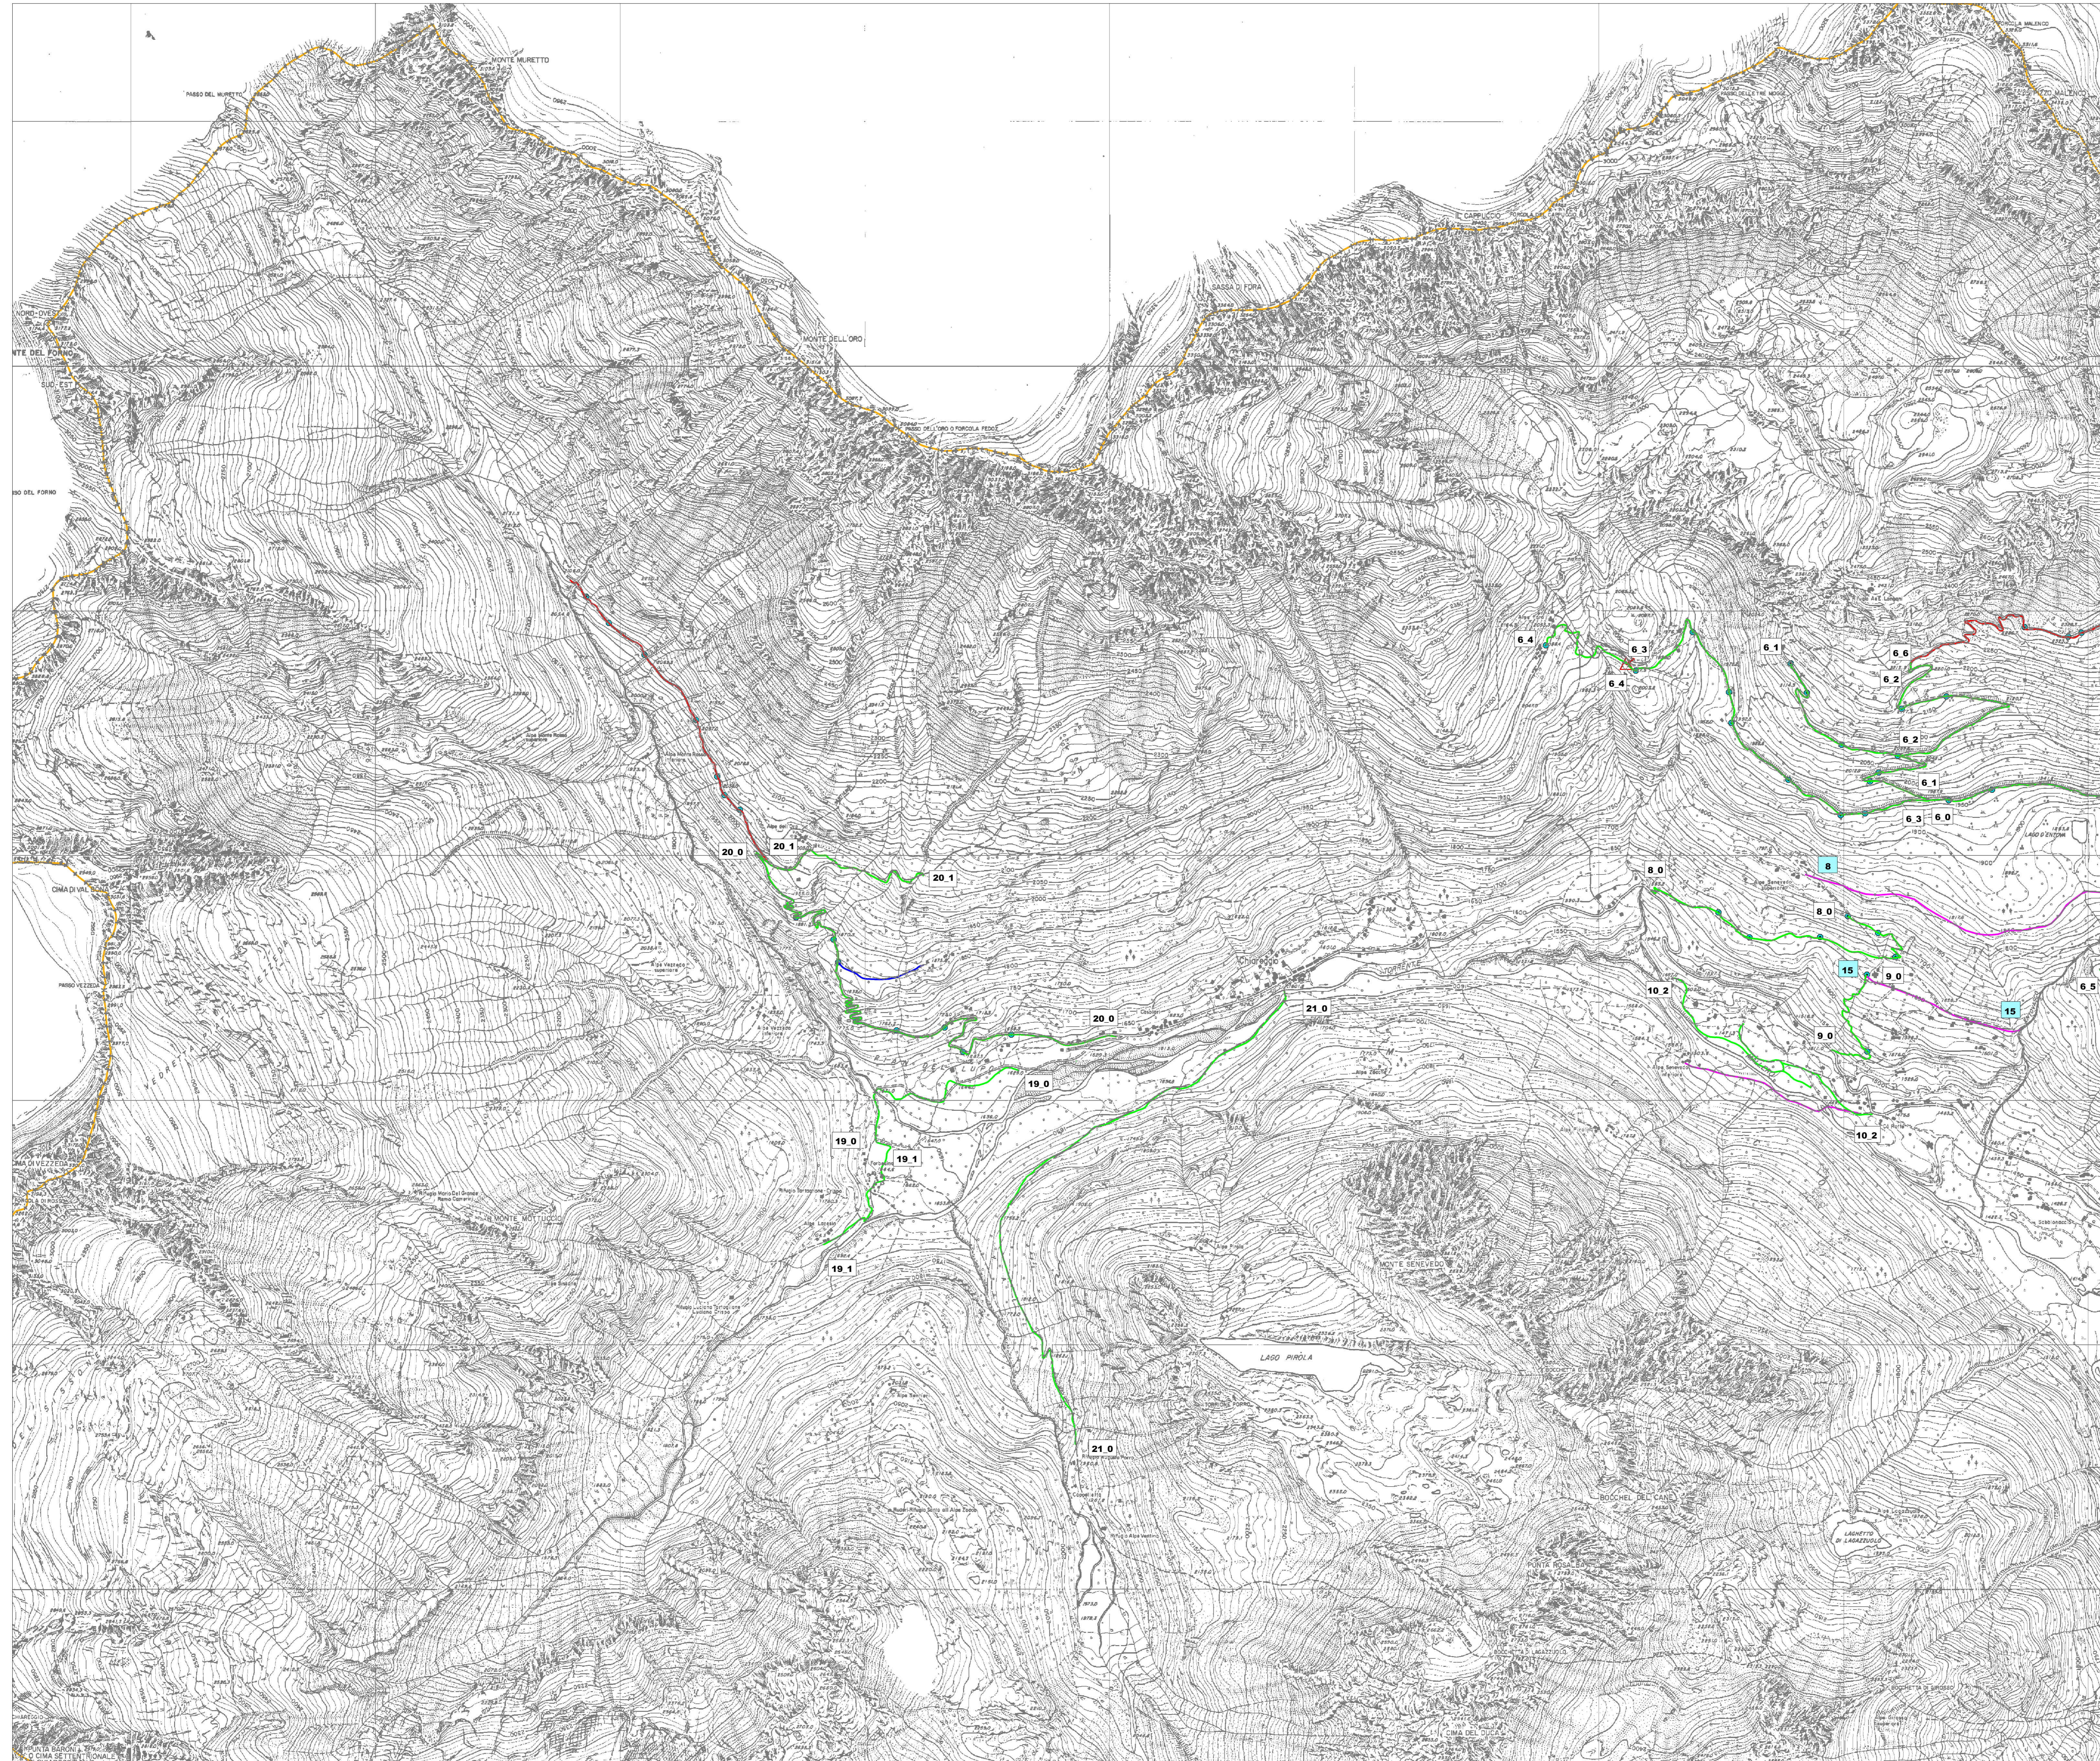

Piano di Indirizzo Forestale - TAVOLE DI PIANO

Comunità Montana Valtellina di Sondrio

Provincia di Sondrio Regione Lombardia

PIANO DI INDIRIZZO FORESTALE
 (Periodo di validità 2011-2025)

TAVOLA N. 5b
 PIANO DELLA VIABILITA' AGRO-SILVO-PASTORALE (VASP)

Comuni di:
CHIESA IN VALMALENCO (versante sx1 mallero)

scala di restituzione: 1:10.000
 base cartografica: CTR RASTER - Regione Lombardia
 Revisione: settembre 2011

Comunità Montana Valtellina di Sondrio
 Coordinatore del Gruppo di Lavoro (Maurizio Pozzi - Dotti, Forestale)